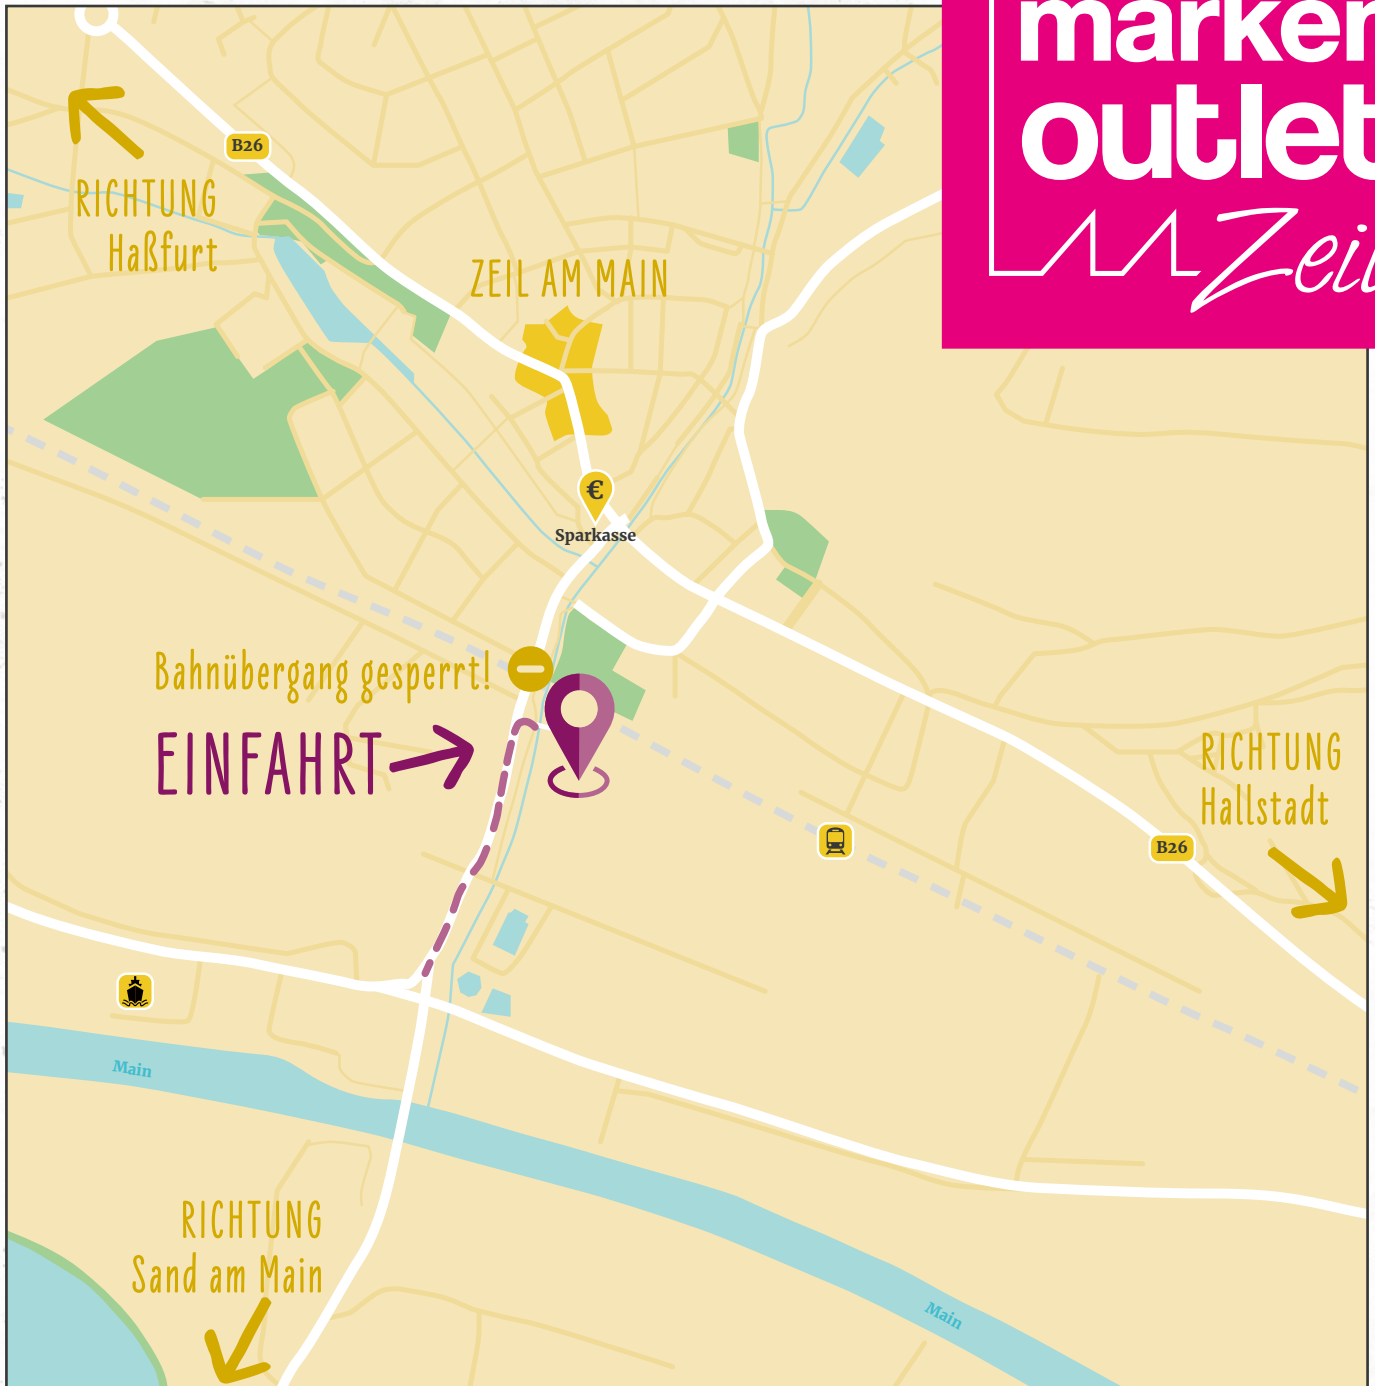

marken
outlet
Zeil

BAUARBEITEN SANDER STRASSE

Die Zufahrt aus der Stadt Zeil ist aufgrund der Baustelle am Bahnübergang gesperrt.

Wir sind trotz der Bauarbeiten wie gewohnt für Sie da und freuen uns auf Ihren Besuch!